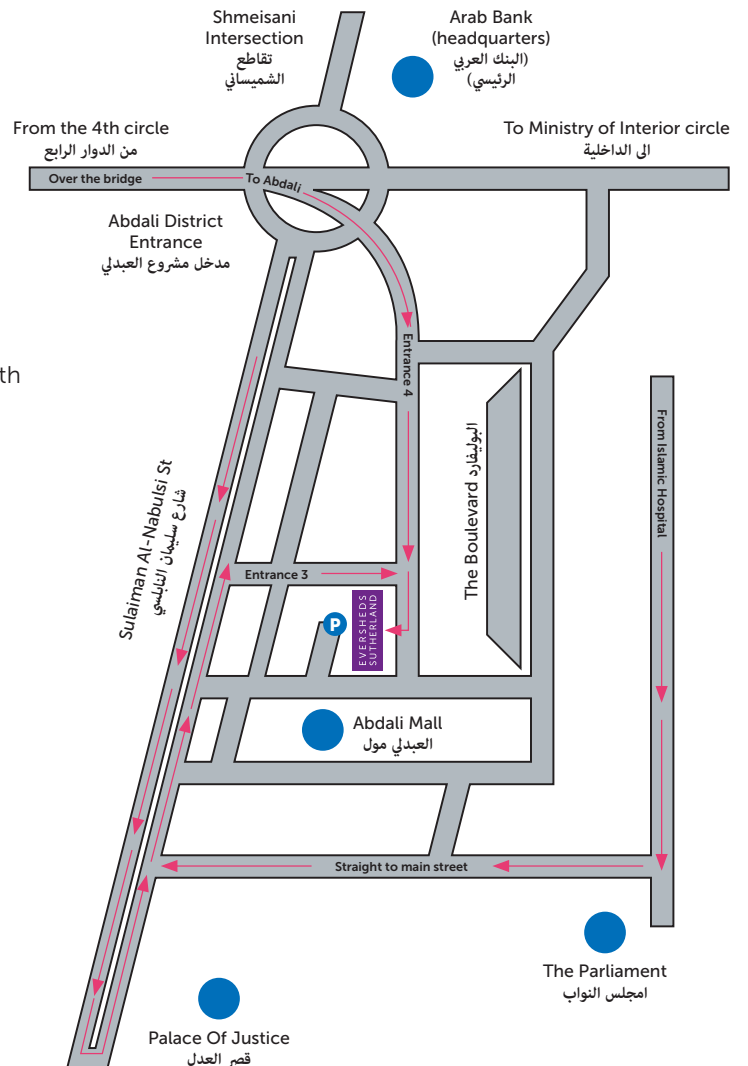

## By car from Queen Alia International Airport

- take the airport road route A15/45m North
- after 24km exit onto Abdoun corridor
- after 3.3km turn right to merge onto Pr.Hashim Street
- at the roundabout continue straight onto Q. Nour Street
- after 1.1km take the exit towards Rafiq Al Hariri Avenue
- at the end of Rafiq Al Hariri Avenue turn right onto Al Aswaq street then first right to enter the Edgo Atrium car park

## الطريق بالسيارة من مطار الملكة علياء الدولي

1. اسلك طريق المطار على الطريق 15 / 45 الشمالي
2. بعد 24 كم اتخذ المخرج الى ممر عبدون
3. بعد 3.3 كم، اتجه يميناً للدخول إلى شارع الامير هاشم
4. عند الدوار، تابع السير مباشرةً إلى شارع الملكة نور
5. بعد 1.1 كم، خذ الطريق نحو شارع رفيق الحريري
6. في نهاية شارع رفيق الحريري، انعطف يميناً إلى شارع  
الأسواق ثم اسلك اول يمين لدخول موقف  
إيدجو أتريوم للسيارات